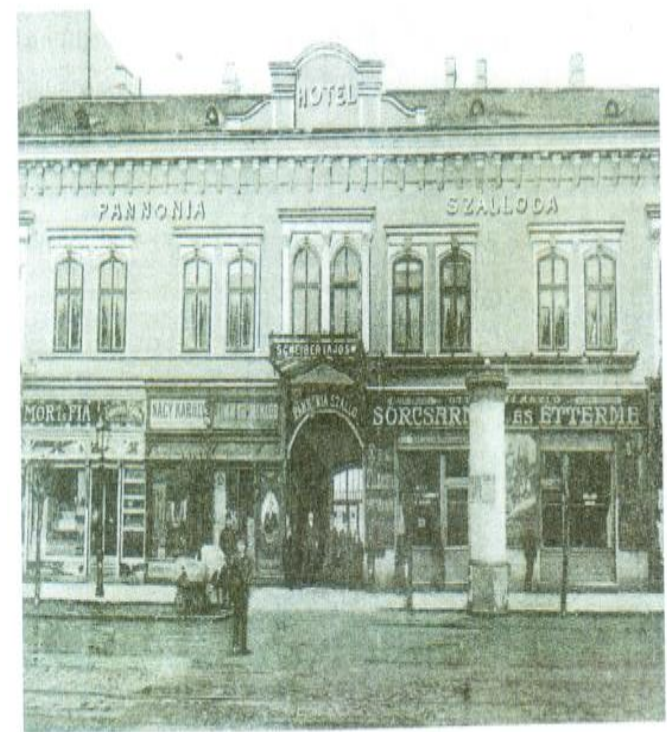

Fisa de prezentare

Cladire S+P+E Arad, cu functie de institutie de invatamant, pretabil dezvoltare locuinte

Amplasament:

- Judetul: Arad
- Localitatea: Arad
- Zona: Centrala
- Strada: B-dul Revolutiei
- Numar: 85

Structura proprietatii: COTA ½ din

- Suprafata teren: 1.195 mp intravilan
- Cladire S+P+E
- Anul constructiei 1820
- Arie construita desfasurata: 2.064 mp
- Descriere imobil: subsol, casa scarii, coridor, 9 Sali lectura, 2 magazine, 2 Sali, coridor, 21 Sali clasa, 3 birouri, 3 grupuri WC.

PRET: 450.000 EUR

Date de contact:

- Telefon: 0741240187
- E-mail: corina.blaga@imogrup.ro
- www.imogrup.ro